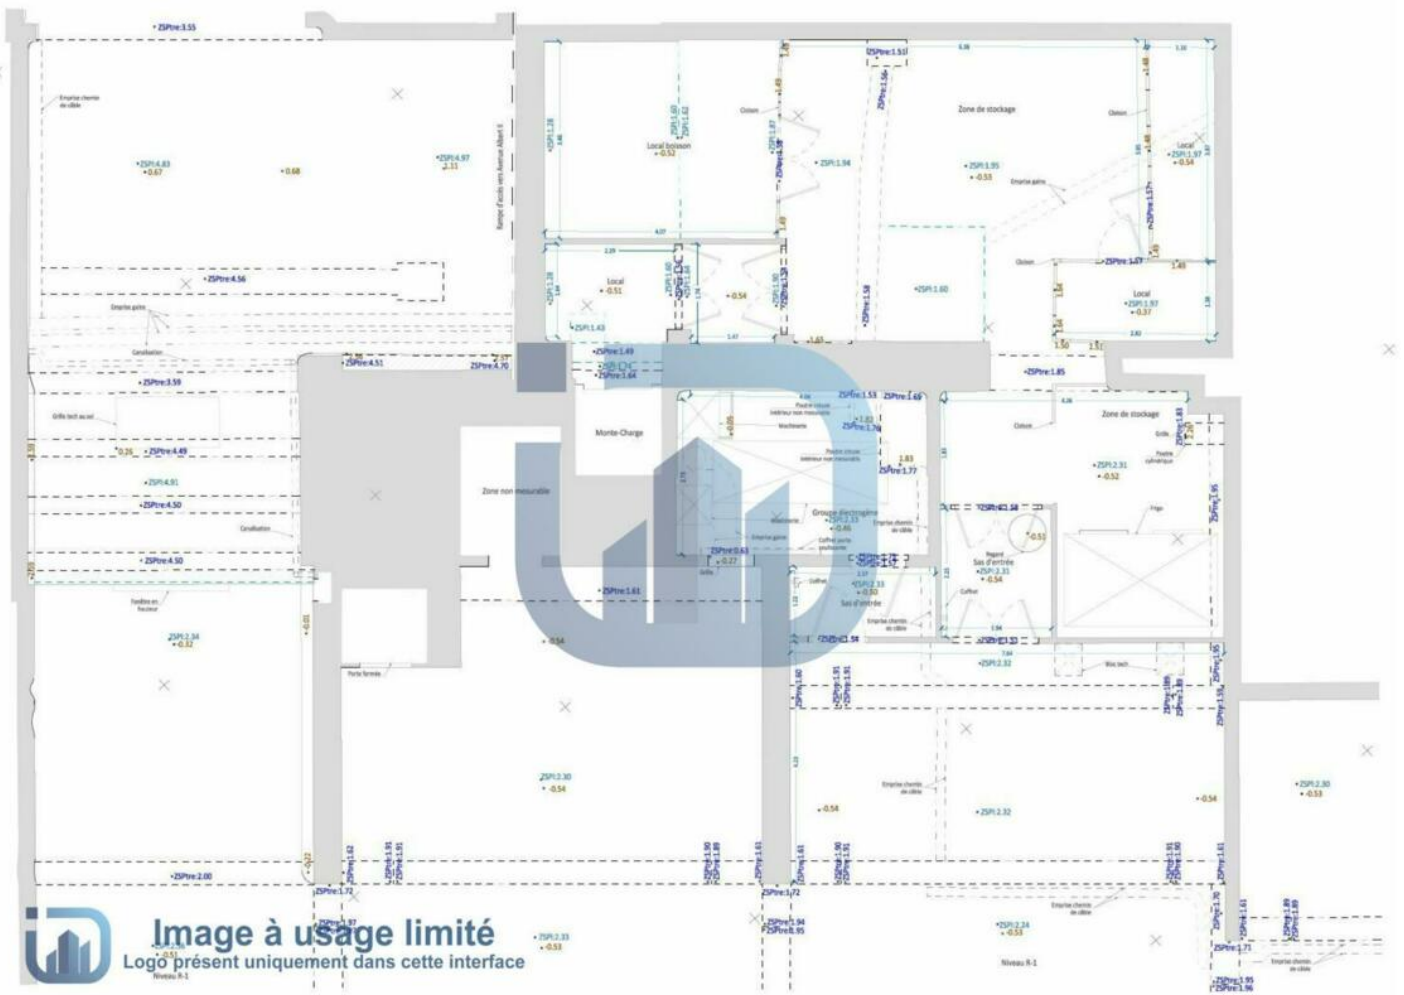

# RARE LARGE SURFACE IN FONTVIEILLE

Large area for professional use in Fontvieille

Large office space on the first floor, representing the entire floor with elevator access.

Storage room of about 100m2.

6 parking spaces.

Free of occupancy.

Type :	Vente professionnelle	:	860 m <sup>2</sup>
:	Murs local commercial	:	+5
- :	6	:	1
:	Fontvieille	:	Требуется ремонт
:	Монако	:	Sous peu

**Image à usage limité**  
 Logo présent uniquement dans cette interface